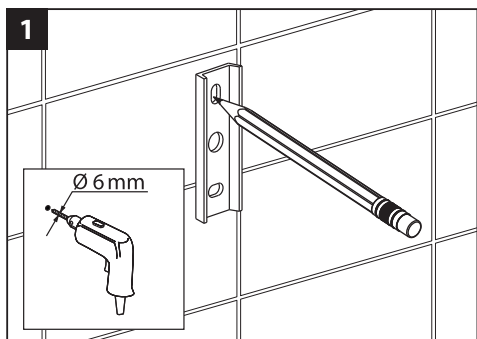

# ИНСТРУКЦИЯ ПО МОНТАЖУ И ЭКСПЛУАТАЦИИ

Аксессуары для ванной комнаты

Щетка для туалета напольная Saona 13161  
Torne 43161

Timo – марка, заслуживающая доверия

Щетка для туалета может устанавливаться на пол или крепиться к стене.