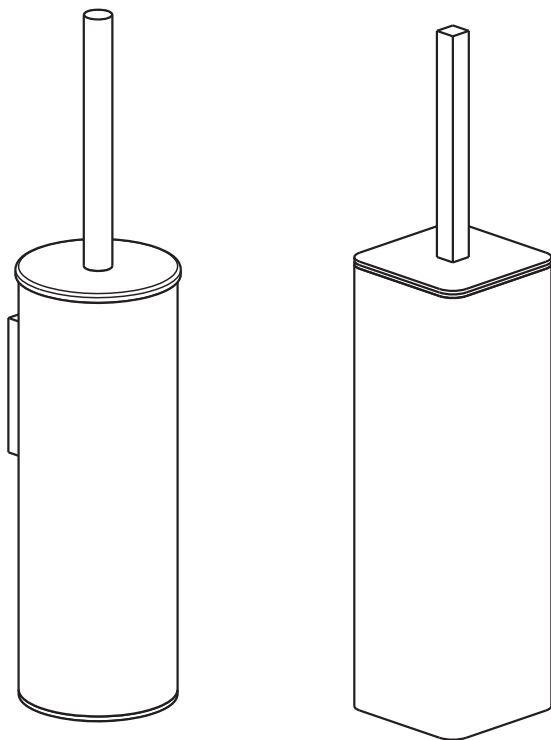

# ИНСТРУКЦИЯ ПО МОНТАЖУ И ЭКСПЛУАТАЦИИ

Аксессуары для ванной комнаты

Щетка для туалета напольная Saona 13161  
Torne 43161

Timo – марка, заслуживающая доверия

Щетка для туалета может устанавливаться на пол или крепиться к стене.