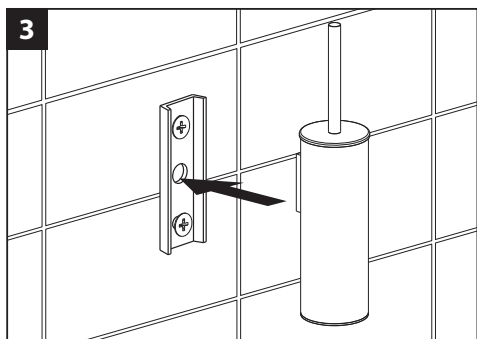

# ИНСТРУКЦИЯ ПО МОНТАЖУ И ЭКСПЛУАТАЦИИ

Аксессуары для ванной комнаты

Щетка для туалета напольная Saona 13161  
Torne 43161

Timo – марка, заслуживающая доверия

Щетка для туалета может устанавливаться на пол или крепиться к стене.