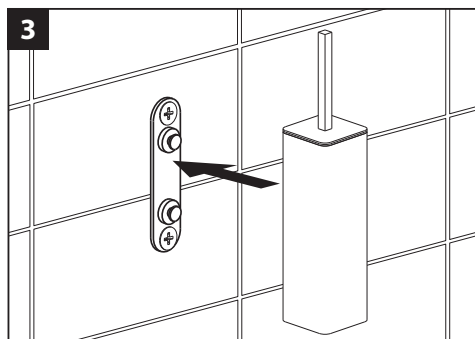

# ИНСТРУКЦИЯ ПО МОНТАЖУ И ЭКСПЛУАТАЦИИ

Аксессуары для ванной комнаты

Щетка для туалета напольная Saona 13161  
Torne 43161

Timo – марка, заслуживающая доверия

Щетка для туалета может устанавливаться на пол или крепиться к стене.