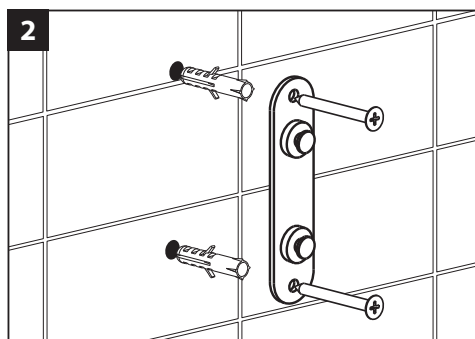

# ИНСТРУКЦИЯ ПО МОНТАЖУ И ЭКСПЛУАТАЦИИ

Аксессуары для ванной комнаты

Щетка для туалета напольная Saona 13161  
Torne 43161

Timo – марка, заслуживающая доверия

Щетка для туалета может устанавливаться на пол или крепиться к стене.