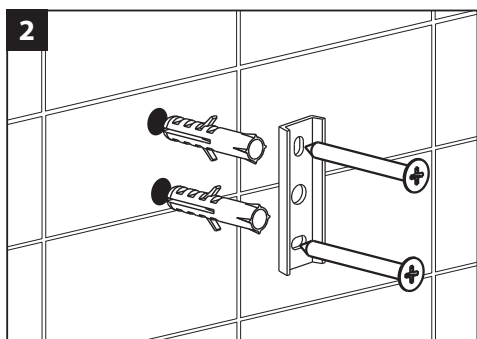

# ИНСТРУКЦИЯ ПО МОНТАЖУ И ЭКСПЛУАТАЦИИ

Аксессуары для ванной комнаты

Щетка для туалета напольная Saona 13161  
Torne 43161

Timo – марка, заслуживающая доверия

Щетка для туалета может устанавливаться на пол или крепиться к стене.