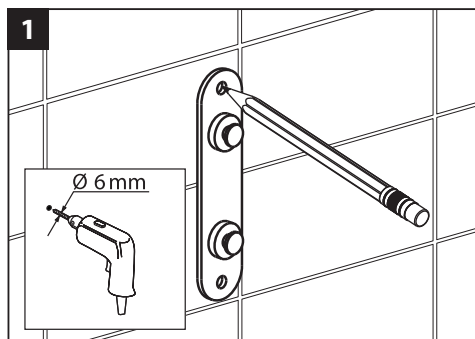

# ИНСТРУКЦИЯ ПО МОНТАЖУ И ЭКСПЛУАТАЦИИ

Аксессуары для ванной комнаты

Щетка для туалета напольная Saona 13161  
Torne 43161

Timo – марка, заслуживающая доверия

Щетка для туалета может устанавливаться на пол или крепиться к стене.