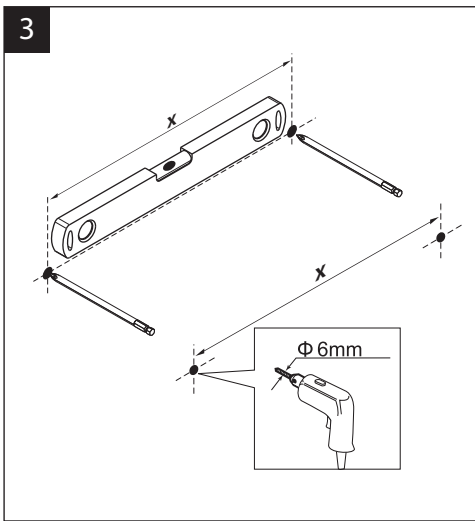

- Определите точное место установки полки.
- Открутите шестигранным ключом втулки и снимите их, как показано на рисунке.
- Отметьте точки крепления полки к стене карандашом.
- Просверлите отверстия в стене. Установите дюбели в отверстия.
- Наденьте втулки на крепежные винты.
- Вставьте крепежные винты в дюбели и затяните.
- Установите полку на место, затяните фиксирующие винты.