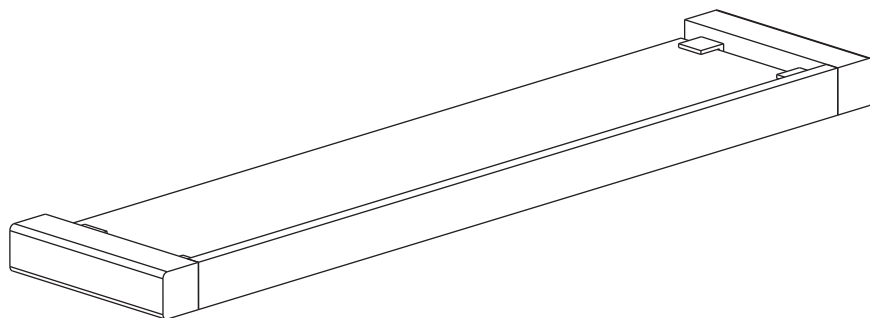

Genuine products

ИНСТРУКЦИЯ

ПО МОНТАЖУ И ЭКСПЛУАТАЦИИ

Аксессуары для ванной комнаты

Полка стеклянная

Арт.: Selene 10072

14072

17072

- Определите точное место установки полки.
- Открутите шестигранным ключом втулки и снимите их, как показано на рисунке.
- Отметьте точки крепления полки к стене карандашом.
- Просверлите отверстия в стене. Установите дюбели в отверстия.
- Наденьте втулки на крепежные винты.
- Вставьте крепежные винты в дюбели и затяните.
- Установите полку на место, затяните фиксирующие винты.