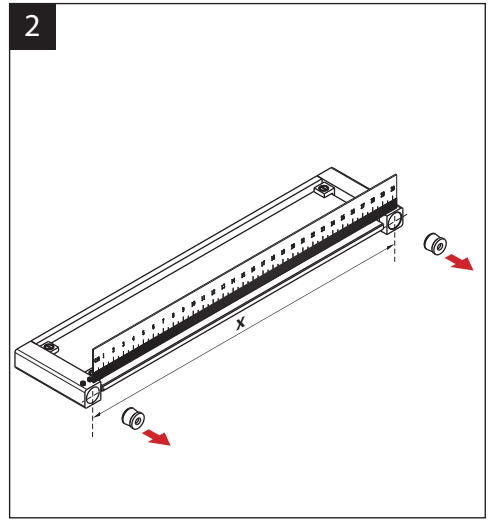

Genuine products

ИНСТРУКЦИЯ

ПО МОНТАЖУ И ЭКСПЛУАТАЦИИ

Аксессуары для ванной комнаты

Полка стеклянная

Арт.: Selene 10072

14072

17072

- Определите точное место установки полки.
- Открутите шестигранным ключом втулки и снимите их, как показано на рисунке.
- Отметьте точки крепления полки к стене карандашом.
- Просверлите отверстия в стене. Установите дюбели в отверстия.
- Наденьте втулки на крепежные винты.
- Вставьте крепежные винты в дюбели и затяните.
- Установите полку на место, затяните фиксирующие винты.