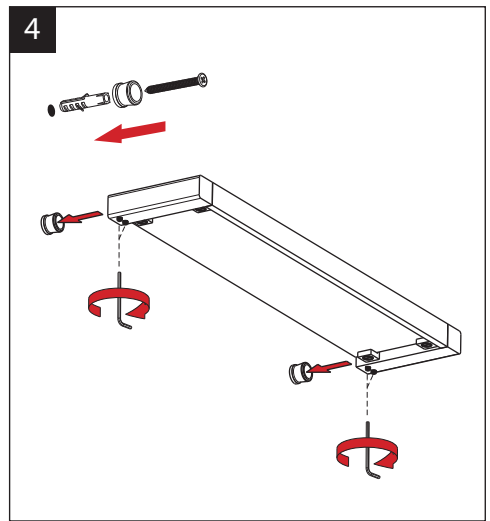

Genuine products

ИНСТРУКЦИЯ

ПО МОНТАЖУ И ЭКСПЛУАТАЦИИ

Аксессуары для ванной комнаты

Полка стеклянная

Арт.: Selene 10072

14072

17072

- Определите точное место установки полки.
- Открутите шестигранным ключом втулки и снимите их, как показано на рисунке.
- Отметьте точки крепления полки к стене карандашом.
- Просверлите отверстия в стене. Установите дюбели в отверстия.
- Наденьте втулки на крепежные винты.
- Вставьте крепежные винты в дюбели и затяните.
- Установите полку на место, затяните фиксирующие винты.