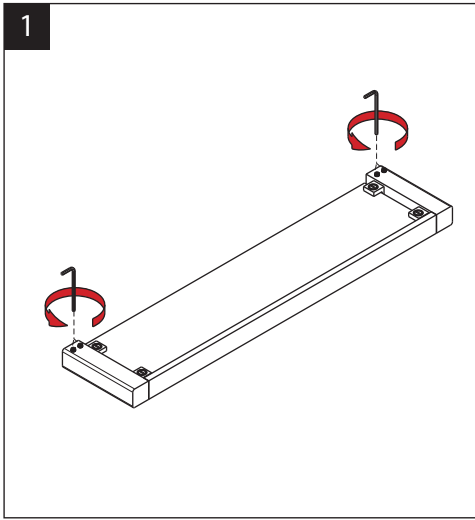

Genuine products

ИНСТРУКЦИЯ

ПО МОНТАЖУ И ЭКСПЛУАТАЦИИ

Аксессуары для ванной комнаты

Полка стеклянная

Арт.: Selene 10072

14072

17072

- Определите точное место установки полки.
- Открутите шестигранным ключом втулки и снимите их, как показано на рисунке.
- Отметьте точки крепления полки к стене карандашом.
- Просверлите отверстия в стене. Установите дюбели в отверстия.
- Наденьте втулки на крепежные винты.
- Вставьте крепежные винты в дюбели и затяните.
- Установите полку на место, затяните фиксирующие винты.